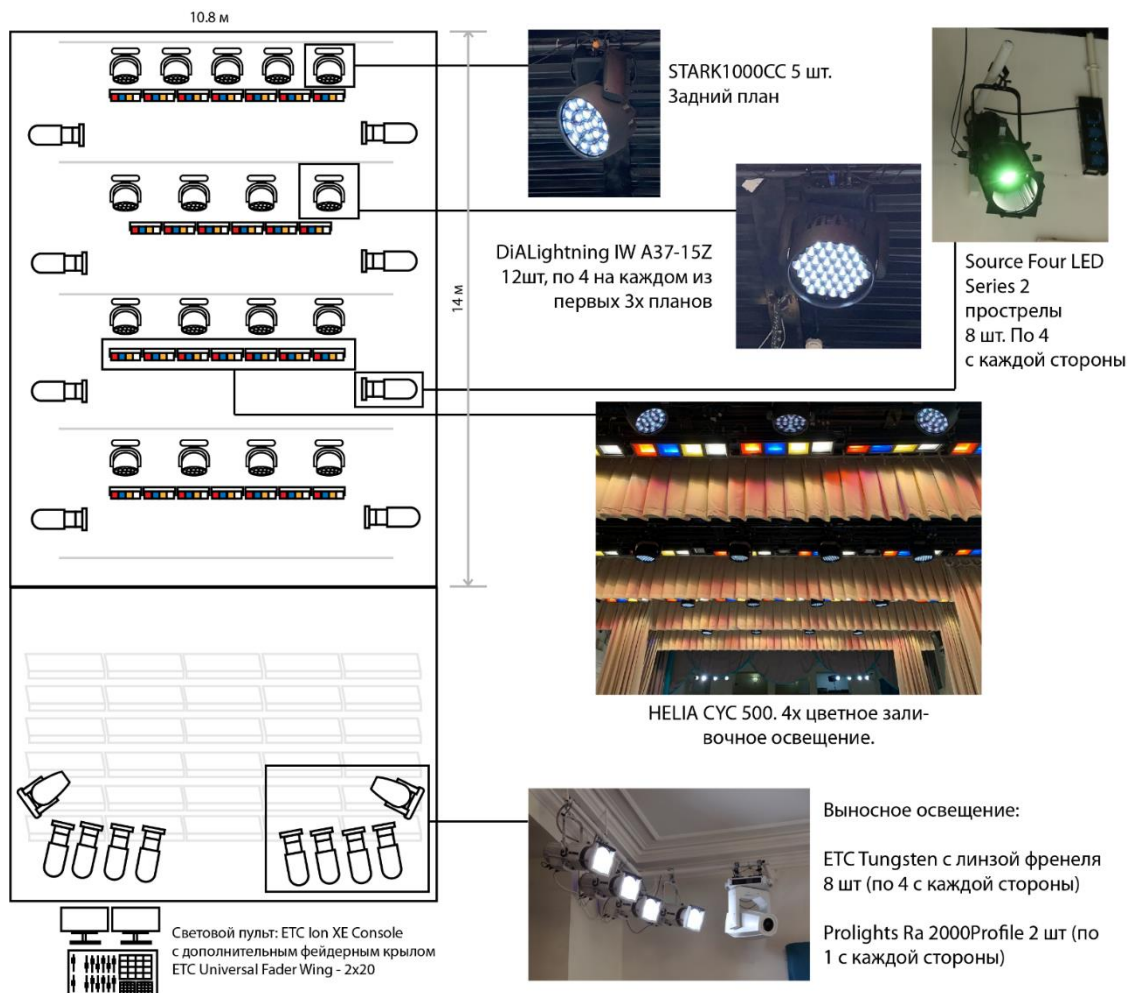

### ***Система постановочного освещения***

Световой пульт: ETC Ion XE Console

Выносное освещение:

8 \* LED Series 2 Tungsten HD с линзой Френеля (Семи-компонентный цветной светодиодный профиль, CRI=94 при 3200 K)

2 \* Prolights RA 2000 (фронтальный динамический луч, с возможностью изменения цвета и эффектами анимированных гобо фильтров)

Система “заливочного” освещения:

Helia CYC (4х секционный светильник заливающего света с асимметричным отражателем) 27 шт.

STARK1000CC (светодиодный Wash свет, заливка с изменяемым углом раскрытия луча) 5 шт.

DiALighting IW A37-15Z (Вращающаяся голова, 37 светодиодов OSRAM LED 4 в 1 (RGBW) с изменяемым углом раскрытия луча) 12 шт.

## Прострелы:

ETC Source Four Series 2 (светодиодный сценический прожектор с запатентованной матрицей смешивания цветов x7) 8 шт.

Проектор: Panasonic PT-DW100 (световой поток 10000 ANSI lumen, разрешение 1366 x 768) Видео проецируется на выдвижной 7 метровый экран, установленный на сцене. Запускается с компьютера из режиссёрской. Возможность соединения ноутбука на сцене с проектором не предусмотрена.